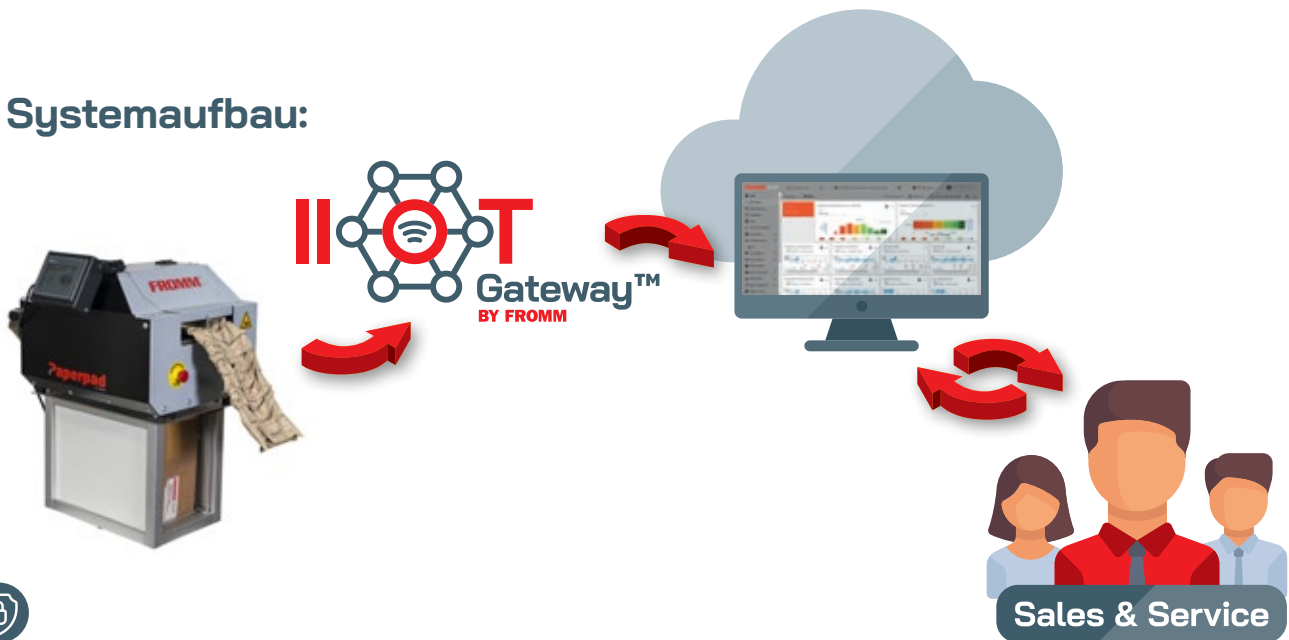

Wir sind immer in Ihrer Nähe

Unser globales Servicenetzwerk

Paperpad
BY FROMM

IIoT Gateway

Unsere Lösung zur automatisierten Prozessüberwachung

Das IIoT-Gateway™ verbindet die Paperpad™-Maschine sicher mit der Cloud. Sobald die Verbindung hergestellt ist, werden Daten über den Maschinenzustand, die Betriebsparameter, die Verwendung von Verbrauchsmaterialien sowie den Verschleißgrad der Teile gesendet. Anschließend kann es in Echtzeit visualisiert und über die FROMM IIoT-Plattform analysiert werden, um die Betriebszeit, Effizienz und den Service der überwachten Maschine zu optimieren.

Maximale Prozesskontinuität durch:

- Überwachung der Maschinen aus der Ferne
- Optimierung der vorbeugenden Wartung
- Reaktionsschneller Service
- Bessere Überwachung des Materialverbrauchs

Systemaufbau:

Design: bb&b – Photos: Prise de vue Production, FROMM

FROMM | PROTECTING SOLUTIONS

Weitere Informationen: www.fromm-pack.com

Vertriebspartner

BRÜNINGHAUS
VERPACKUNGSSYSTEME
EINE FROMM GESELLSCHAFT

Ö [& @ * { ^ } Ü r t a i ^ ^ F H | D - B e e l z (& : : a)
Tel.: cece / ekhBoc | Fax.: cece u kB Pccd
... [ä i ^ ^) i] * @ a * * ^ c X i) - { Y ä i ^ ^) i } * @ a * * ^ c